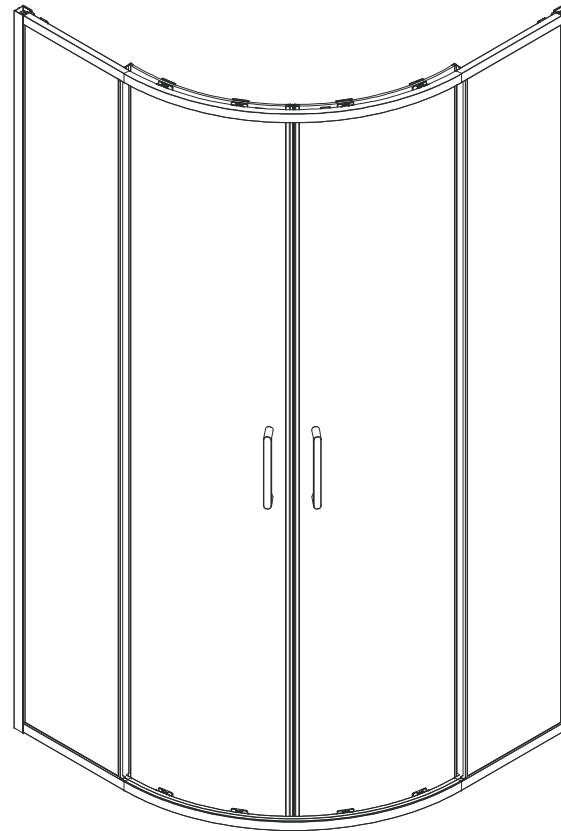

VULCANO EVO (ART. LASP3)

Size	A	B	C	D
700	675-690	267	342	350
750	725-740	292	367	385
800	775-790	317	382	420
900	875-890	367	442	480
950	925-940	392	467	525
1000	975-990	417	492	560
1050	1025-1040	442	517	595
1100	1075-1090	467	542	630
1150	1125-1140	492	567	665
1200	1175-1190	517	592	700
1250	1225-1240	567	592	700
1300	1275-1290	617	592	700
1350	1325-1340	667	592	700
1400	1375-1390	717	592	700

VULCANO EVO SEMICIRCOLARE (ART. LSSP3)

Size	A	B	C	D	E	F	G
750*750	725-740	725-740	255	255	332	422	R360
700*900	675-690	675-690	205	405	332	390	R360
800*800	775-790	775-790	205	205	400	390	R530
900*900	875-890	875-890	305	305	400	540	R530
800*1000	775-790	975-990	305	505	332	422	R360

**FISSO PER MOD. VULCANO EVO, LIPARI EVO
(ART. LPF3)**

Size	A	B
700	675-690	628
750	725-740	678
800	775-790	728
850	825-840	778
900	875-890	828