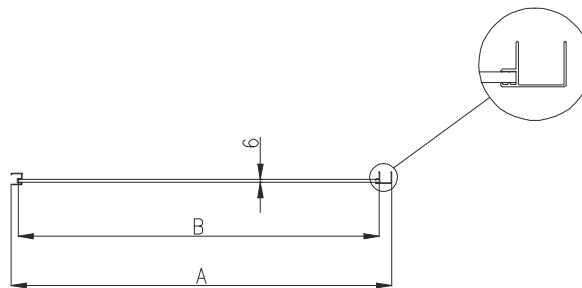

VULCANO EVO (ART. LASP3)

Size	A	B	C	D
700	675-690	267	342	350
750	725-740	292	367	385
800	775-790	317	382	420
900	875-890	367	442	480
950	925-940	392	467	525
1000	975-990	417	492	560
1050	1025-1040	442	517	595
1100	1075-1090	467	542	630
1150	1125-1140	492	567	665
1200	1175-1190	517	592	700
1250	1225-1240	567	592	700
1300	1275-1290	617	592	700
1350	1325-1340	667	592	700
1400	1375-1390	717	592	700

VULCANO EVO SEMICIRCOLARE (ART. LSSP3)

Size	A	B	C	D	E	F	G
750*750	725-740	725-740	255	255	332	422	R360
700*900	675-690	675-690	205	405	332	390	R360
800*800	775-790	775-790	205	205	400	390	R530
900*900	875-890	875-890	305	305	400	540	R530
800*1000	775-790	975-990	305	505	332	422	R360

**FISSO PER MOD. VULCANO EVO, LIPARI EVO
(ART. LPF3)**

Size	A	B
700	675-690	628
750	725-740	678
800	775-790	728
850	825-840	778
900	875-890	828