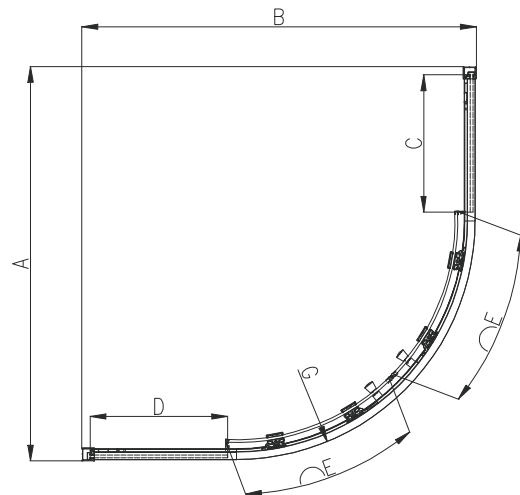

VULCANO EVO (ART. LASP3)

Size	A	B	C	D
700	675-690	267	342	350
750	725-740	292	367	385
800	775-790	317	382	420
900	875-890	367	442	480
950	925-940	392	467	525
1000	975-990	417	492	560
1050	1025-1040	442	517	595
1100	1075-1090	467	542	630
1150	1125-1140	492	567	665
1200	1175-1190	517	592	700
1250	1225-1240	567	592	700
1300	1275-1290	617	592	700
1350	1325-1340	667	592	700
1400	1375-1390	717	592	700

VULCANO EVO SEMICIRCOLARE (ART. LSSP3)

Size	A	B	C	D	E	F	G
750*750	725-740	725-740	255	255	332	422	R360
700*900	675-690	675-690	205	405	332	390	R360
800*800	775-790	775-790	205	205	400	390	R530
900*900	875-890	875-890	305	305	400	540	R530
800*1000	775-790	975-990	305	505	332	422	R360

**FISSO PER MOD. VULCANO EVO, LIPARI EVO
(ART. LPF3)**

Size	A	B
700	675-690	628
750	725-740	678
800	775-790	728
850	825-840	778
900	875-890	828