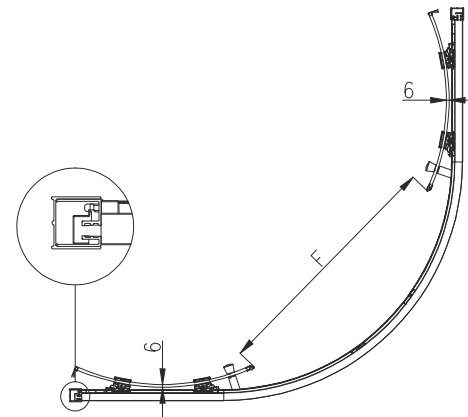

VULCANO EVO (ART. LASP3)

Size	A	B	C	D
700	675-690	267	342	350
750	725-740	292	367	385
800	775-790	317	382	420
900	875-890	367	442	480
950	925-940	392	467	525
1000	975-990	417	492	560
1050	1025-1040	442	517	595
1100	1075-1090	467	542	630
1150	1125-1140	492	567	665
1200	1175-1190	517	592	700
1250	1225-1240	567	592	700
1300	1275-1290	617	592	700
1350	1325-1340	667	592	700
1400	1375-1390	717	592	700

VULCANO EVO SEMICIRCOLARE (ART. LSSP3)

Size	A	B	C	D	E	F	G
750*750	725-740	725-740	255	255	332	422	R360
700*900	675-690	675-690	205	405	332	390	R360
800*800	775-790	775-790	205	205	400	390	R530
900*900	875-890	875-890	305	305	400	540	R530
800*1000	775-790	975-990	305	505	332	422	R360

**FISSO PER MOD. VULCANO EVO, LIPARI EVO
(ART. LPF3)**

Size	A	B
700	675-690	628
750	725-740	678
800	775-790	728
850	825-840	778
900	875-890	828