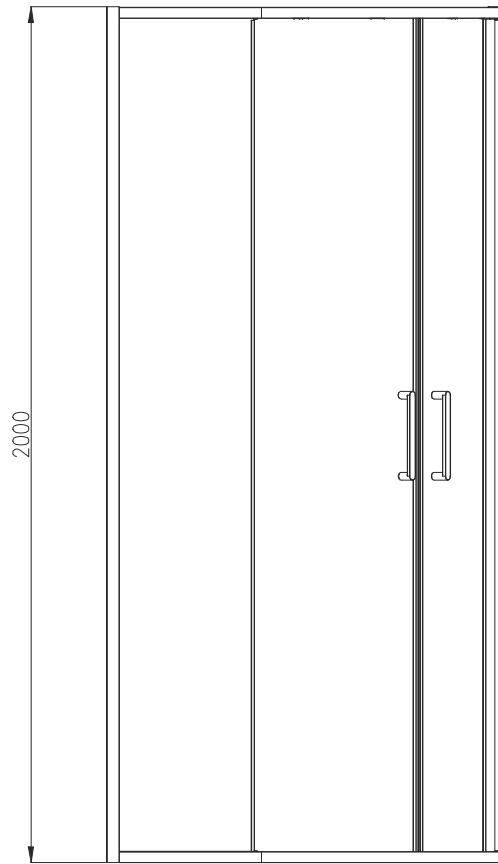

VULCANO EVO (ART. LASP3)

Size	A	B	C	D
700	675-690	267	342	350
750	725-740	292	367	385
800	775-790	317	382	420
900	875-890	367	442	480
950	925-940	392	467	525
1000	975-990	417	492	560
1050	1025-1040	442	517	595
1100	1075-1090	467	542	630
1150	1125-1140	492	567	665
1200	1175-1190	517	592	700
1250	1225-1240	567	592	700
1300	1275-1290	617	592	700
1350	1325-1340	667	592	700
1400	1375-1390	717	592	700

VULCANO EVO SEMICIRCOLARE (ART. LSSP3)

Size	A	B	C	D	E	F	G
750*750	725-740	725-740	255	255	332	422	R360
700*900	675-690	675-690	205	405	332	390	R360
800*800	775-790	775-790	205	205	400	390	R530
900*900	875-890	875-890	305	305	400	540	R530
800*1000	775-790	975-990	305	505	332	422	R360

**FISSO PER MOD. VULCANO EVO, LIPARI EVO
(ART. LPF3)**

Size	A	B
700	675-690	628
750	725-740	678
800	775-790	728
850	825-840	778
900	875-890	828