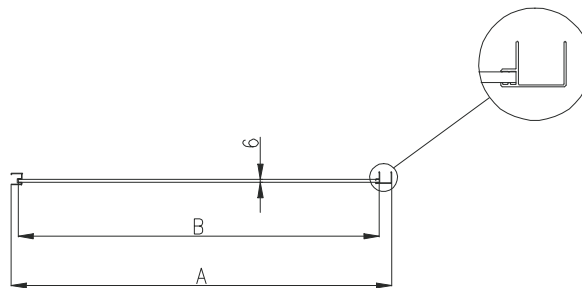

VULCANO EVO SEMICIRCOLARE (ART. LSSP3)

Size	A	B	C	D	E	F	G
750*750	725-740	725-740	255	255	332	422	R360
700*900	675-690	675-690	205	405	332	390	R360
800*800	775-790	775-790	205	205	400	390	R530
900*900	875-890	875-890	305	305	400	540	R530
800*1000	775-790	975-990	305	505	332	422	R360

**FISSO PER MOD. VULCANO EVO, LIPARI EVO
(ART. LPF3)**

Size	A	B
700	675-690	628
750	725-740	678
800	775-790	728
850	825-840	778
900	875-890	828